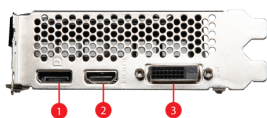

## SPECIFICATIONS

<b>Model Name</b>	GeForce® GTX 1650 D6 VENTUS XS OCV3
<b>Cores</b>	896 Units
<b>Memory</b>	4GB GDDR6
<b>DirectX Version Support</b>	12 API
<b>Maximum Displays</b>	3
<b>G-SYNC™ technology</b>	Y
<b>Output</b>	DisplayPort x 1 (v1.4a) HDMI™ x 1 (Supports 4K@60Hz as specified in HDMI™ 2.0b) DL-DVI-D x 1
<b>Power consumption (W)</b>	90 W
<b>Digital Maximum Resolution</b>	7680 x 4320
<b>Versión Soportada de OpenGL</b>	4.6
<b>Peso</b>	480 g / 688 g

## CONNECTIONS

1. DisplayPort
2. HDMI™
3. DL-DVI-D